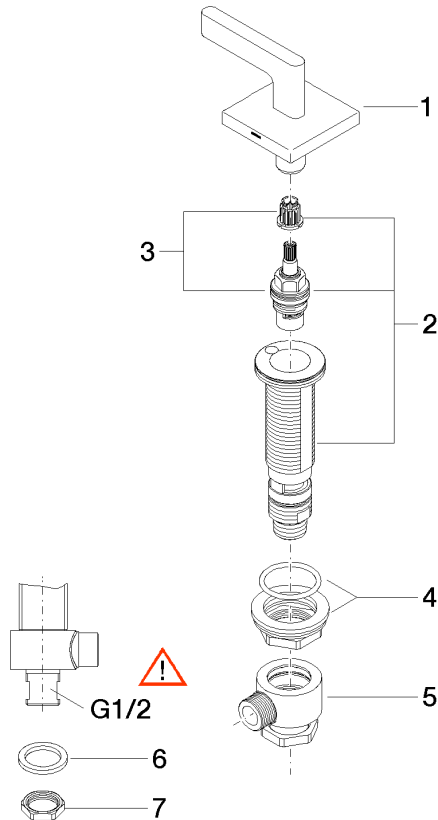

20 000 715

- diamètre de percement 32 mm
- rosace 60 x 60 mm
- avec marquage chaud

S'adapte aux gammes suivantes : CL.1, CYO

	Champagne brossé (Or 22cts)	20 000 715-46
	Chrome	20 000 715-00
	Platine brossé	20 000 715-06
	Dark Chrome	20 000 715-19
	Laiton brossé (Or 23cts)	20 000 715-28
	Champagne (Or 22cts)	20 000 715-47
	Dark Platinum brossé	20 000 715-99

20 000 715

mm [inches]

**Diagramme de débit**

20 000 715

Les pièces pour les autres finitions peuvent être trouvées ici : [Chrome](#)

### Liste des pièces de rechange

N°	Article Numéro	Désignation	Fréquence de montage	Délai de livraison
1	90 20 70 057 00-46	poignée ( hot )	1	30
2	04 17 11 058 33 90	partie latérale	1	2
3	90 90 03 133 00 90	tête céramique	1	2
4	04 23 10 032 78 90	set de fixation	1	2
5	04 17 11 023 10 90	raccord multiple	1	2
6	09 30 11 059 90	rondelle	1	2
7	09 23 10 012 90	écrou	1	2