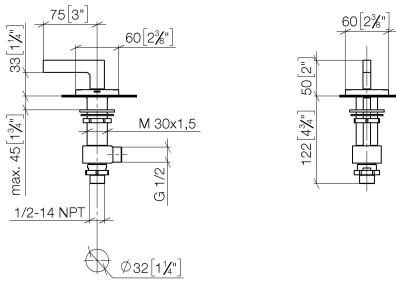

20 000 715

- diamètre de percement 32 mm
- rosace 60 x 60 mm
- avec marquage chaud

S'adapte aux gammes suivantes : CL.1, CYO

	Champagne brossé (Or 22cts)	20 000 715-46
	Chrome	20 000 715-00
	Platine brossé	20 000 715-06
	Dark Chrome	20 000 715-19
	Laiton brossé (Or 23cts)	20 000 715-28
	Champagne (Or 22cts)	20 000 715-47
	Dark Platinum brossé	20 000 715-99

20 000 715

mm [inches]

**Diagramme de débit**

20 000 715

Les pièces pour les autres finitions peuvent être trouvées ici : [Chrome](#)

### Liste des pièces de rechange

N°	Article Numéro	Désignation	Fréquence de montage	Délai de livraison
1	90 20 70 057 00-46	poignée ( hot )	1	30
2	04 17 11 058 33 90	partie latérale	1	2
3	90 90 03 133 00 90	tête céramique	1	2
4	04 23 10 032 78 90	set de fixation	1	2
5	04 17 11 023 10 90	raccord multiple	1	2
6	09 30 11 059 90	rondelle	1	2
7	09 23 10 012 90	écrou	1	2